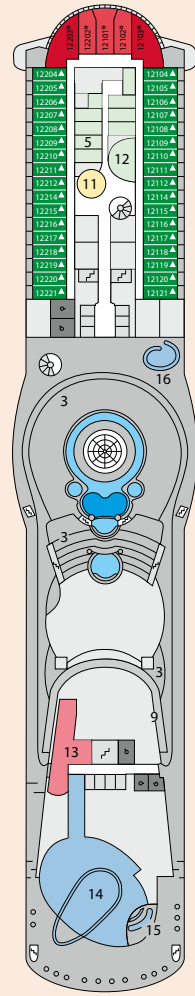

Decksgrundrisse: AIDAblu, AIDamar, AIDasol und AIDastella

Deck 15

- 1 Wellness Oase mit auffahrbarem Glasdach
- 2 FKK-Bereich
- 3 Freibereich/Sonnendeck (Schachspiel)

Deck 14

- 4 Wellness Oase
- 5 Body & Soul Spa
- 6 Wellness Suite
- 7 Wintergarten
- 8 Exklusives Freideck
- 9 Sportaußendeck inkl. Joggingparcours und Golf
- 10 LED-Videowand

Deck 12

- 3 Freibereich/Sonnendeck
- 5 Body & Soul Spa
- 9 Joggingparcours
- 11 Body & Soul Rezeption
- 12 Friseur
- 13 HYPE
- 14 Anytime Bar
- 15 Ocean Bar
- 16 Pool Bar

Deck 11

- 3 Freibereich/Sonnendeck
- 17 4D-Kino Cinemare
- 18 Biking Counter
- 19 Sushi Bar
- 20 Time Out Bar
- 21 Tauch Counter
- 22 Body & Soul Sport
- 23 Theatrium
- 24 Blumenmeer
- 25 California Grill
- 26 East Restaurant
- 27 Rossini Restaurant
- 28 Beach Bar
- 29 Zen Lounge
- 30 Konferenzraum
- 31 Golf Counter

Deck 10

- 23 Theatrium
- 32 AIDA Bar
- 33 AIDA Lounge
- 34 Bibliothek
- 35 Casino
- 36 Ausflugs Counter
- 37 Fotogalerie und -shop
- 38 Café Mare
- 39 Buffalo Steak House
- 40 Brauhaus
- 41 Bella Donna Restaurant
- 42 Destille

Deck 4

- 56 Hospital
- 57 Pier 3 Bar
- 58 Bikingstation, Tauchbasis
- 59 Gangway Tenderporten

Deck 3

- 56 Hospital
- 57 Pier 3 Bar
- 58 Bikingstation, Tauchbasis
- 59 Gangway Tenderporten

Legende (Darstellung der Kabinennummern nur beispielhaft)