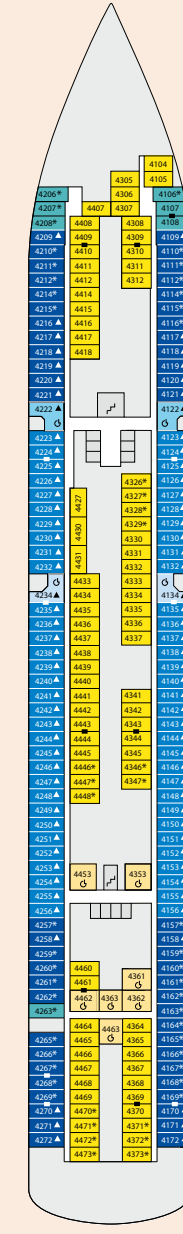

Decksgrundrisse: AIDAblu, AIDamar, AIDasol und AIDastella

Deck 15

- 1 Wellness Oase mit auffahrbarem Glasdach
- 2 FKK-Bereich
- 3 Freibereich/Sonnendeck (Schachspiel)

Deck 14

- 4 Wellness Oase
- 5 Body & Soul Spa
- 6 Wellness Suite
- 7 Wintergarten
- 8 Exklusives Freideck
- 9 Sportaußendeck inkl. Joggingparcours und Golf
- 10 LED-Videowand

Deck 12

- 3 Freibereich/Sonnendeck
- 5 Body & Soul Spa
- 9 Joggingparcours
- 11 Body & Soul Rezeption
- 12 Friseur
- 13 HYPE
- 14 Anytime Bar
- 15 Ocean Bar
- 16 Pool Bar

Deck 11

- 3 Freibereich/Sonnendeck
- 17 4D-Kino Cinemare
- 18 Biking Counter
- 19 Sushi Bar
- 20 Time Out Bar
- 21 Tauch Counter
- 22 Body & Soul Sport
- 23 Theatrium
- 24 Blumenmeer
- 25 California Grill
- 26 East Restaurant
- 27 Rossini Restaurant
- 28 Beach Bar
- 29 Zen Lounge
- 30 Konferenzraum
- 31 Golf Counter

Deck 10

- 23 Theatrium
- 32 AIDA Bar
- 33 AIDA Lounge
- 34 Bibliothek
- 35 Casino
- 36 Ausflugs Counter
- 37 Fotogalerie und -shop
- 38 Café Mare
- 39 Buffalo Steak House
- 40 Brauhaus
- 41 Bella Donna Restaurant
- 42 Destille

Deck 9

- 23 Theatrium
- 43 Ausflugs Counter
- 44 Blu Bar/Mar Bar/Sol Bar/Stella Bar
- 45 Studio AIDA
- 46 Kunstgalerie
- 47 AIDA Shop
- 48 Vintothek
- 49 Markt Restaurant

Deck 8

- 50 Waschsalon

Deck 7

- 50 Waschsalon