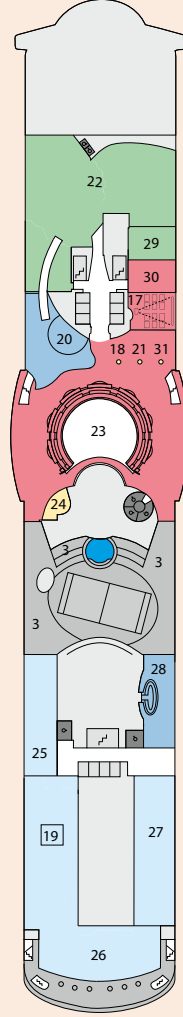

Decksgrundrisse: AIDAblu, AIDamar, AIDasol und AIDastella

Deck 15

- 1 Wellness Oase mit auffahrbarem Glasdach
- 2 FKK-Bereich
- 3 Freibereich/Sonnendeck (Schachspiel)

Deck 14

- 4 Wellness Oase
- 5 Body & Soul Spa
- 6 Wellness Suite
- 7 Wintergarten
- 8 Exklusives Freideck
- 9 Sportaußendeck inkl. Joggingparcours und Golf
- 10 LED-Videowand

Deck 12

- 3 Freibereich/Sonnendeck
- 5 Body & Soul Spa
- 9 Joggingparcours
- 11 Body & Soul Rezeption
- 12 Friseur
- 13 HYPE
- 14 Anytime Bar
- 15 Ocean Bar
- 16 Pool Bar

Deck 11

- 3 Freibereich/Sonnendeck
- 17 4D-Kino Cinemare
- 18 Biking Counter
- 19 Sushi Bar
- 20 Time Out Bar
- 21 Tauch Counter
- 22 Body & Soul Sport
- 23 Theatrium
- 24 Blumenmeer
- 25 California Grill
- 26 East Restaurant
- 27 Rossini Restaurant
- 28 Beach Bar
- 29 Zen Lounge
- 30 Konferenzraum
- 31 Golf Counter

Deck 10

- 23 Theatrium
- 32 AIDA Bar
- 33 AIDA Lounge
- 34 Bibliothek
- 35 Casino
- 36 Ausflugs Counter
- 37 Fotogalerie und -shop
- 38 Café Mare
- 39 Buffalo Steak House
- 40 Brauhaus
- 41 Bella Donna Restaurant
- 42 Destille

Deck 9

- 23 Theatrium
- 43 Ausflugs Counter
- 44 Blu Bar/Mar Bar/Sol Bar/Stella Bar
- 45 Studio AIDA
- 46 Kunstgalerie
- 47 AIDA Shop
- 48 Vintothek
- 49 Markt Restaurant

Deck 8

- 50 Waschsalon

Deck 7

- 50 Waschsalon