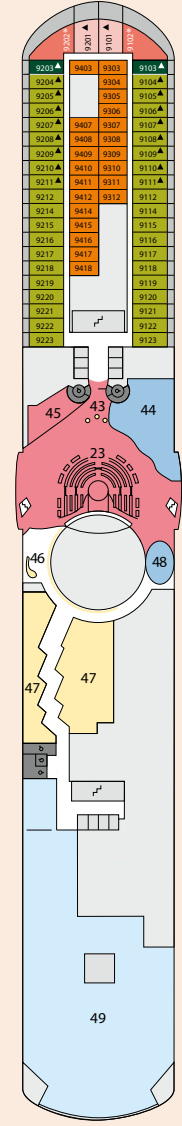

Decksgrundrisse: AIDAblu, AIDamar, AIDasol und AIDastella

Deck 15

- 1 Wellness Oase mit auffahrbarem Glasdach
- 2 FKK-Bereich
- 3 Freibereich/Sonnendeck (Schachspiel)

Deck 14

- 4 Wellness Oase
- 5 Body & Soul Spa
- 6 Wellness Suite
- 7 Wintergarten
- 8 Exklusives Freideck
- 9 Sportaußendeck inkl. Joggingparcours und Golf
- 10 LED-Videowand

Deck 12

- 3 Freibereich/Sonnendeck
- 5 Body & Soul Spa
- 9 Joggingparcours
- 11 Body & Soul Rezeption
- 12 Friseur
- 13 HYPE
- 14 Anytime Bar
- 15 Ocean Bar
- 16 Pool Bar

Deck 11

- 3 Freibereich/Sonnendeck
- 17 4D-Kino Cinemare
- 18 Biking Counter
- 19 Sushi Bar
- 20 Time Out Bar
- 21 Tauch Counter
- 22 Body & Soul Sport
- 23 Theatrium
- 24 Blumenmeer
- 25 California Grill
- 26 East Restaurant
- 27 Rossini Restaurant
- 28 Beach Bar
- 29 Zen Lounge
- 30 Konferenzraum
- 31 Golf Counter

Deck 10

- 23 Theatrium
- 32 AIDA Bar
- 33 AIDA Lounge
- 34 Bibliothek
- 35 Casino
- 36 Ausflugs Counter
- 37 Fotogalerie und -shop
- 38 Café Mare
- 39 Buffalo Steak House
- 40 Brauhaus
- 41 Bella Donna Restaurant
- 42 Destille

Deck 9

- 23 Theatrium
- 43 Ausflugs Counter
- 44 Blu Bar/Mar Bar/Sol Bar/Stella Bar
- 45 Studio AIDA
- 46 Kunstgalerie
- 47 AIDA Shop
- 48 Vintothek
- 49 Markt Restaurant

Deck 8

- 50 Waschsalon

Deck 7

- 50 Waschsalon