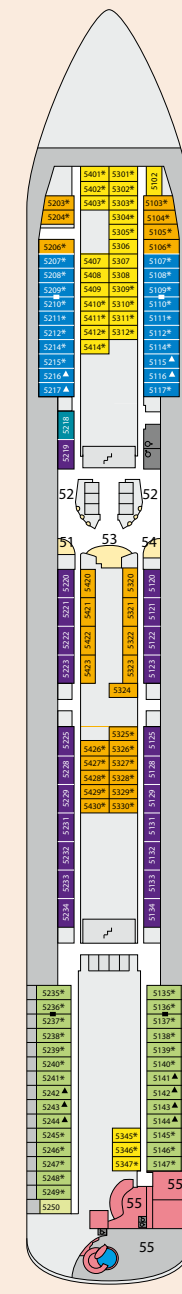

Decksgrundrisse: AIDAblu, AIDamar, AIDasol und AIDastella

Deck 15

- 1 Wellness Oase mit auffahrbarem Glasdach
- 2 FKK-Bereich
- 3 Freibereich/Sonnendeck (Schachspiel)

Deck 14

- 4 Wellness Oase
- 5 Body & Soul Spa
- 6 Wellness Suite
- 7 Wintergarten
- 8 Exklusives Freideck
- 9 Sportaußendeck inkl. Joggingparcours und Golf
- 10 LED-Videowand

Deck 12

- 3 Freibereich/Sonnendeck
- 5 Body & Soul Spa
- 9 Joggingparcours
- 11 Body & Soul Rezeption
- 12 Friseur
- 13 HYPE
- 14 Anytime Bar
- 15 Ocean Bar
- 16 Pool Bar

Deck 11

- 3 Freibereich/Sonnendeck
- 17 4D-Kino Cinemare
- 18 Biking Counter
- 19 Sushi Bar
- 20 Time Out Bar
- 21 Tauch Counter
- 22 Body & Soul Sport
- 23 Theatrium
- 24 Blumenmeer
- 25 California Grill
- 26 East Restaurant
- 27 Rossini Restaurant
- 28 Beach Bar
- 29 Zen Lounge
- 30 Konferenzraum
- 31 Golf Counter

Deck 10

- 23 Theatrium
- 32 AIDA Bar
- 33 AIDA Lounge
- 34 Bibliothek
- 35 Casino
- 36 Ausflugs Counter
- 37 Fotogalerie und -shop
- 38 Café Mare
- 39 Buffalo Steak House
- 40 Brauhaus
- 41 Bella Donna Restaurant
- 42 Destille

Deck 9

- 23 Theatrium
- 43 Ausflugs Counter
- 44 Blu Bar/Mar Bar/Sol Bar/Stella Bar
- 45 Studio AIDA
- 46 Kunstgalerie
- 47 AIDA Shop
- 48 Vintothek
- 49 Markt Restaurant

Deck 8

- 50 Waschsalon

Deck 7

- 50 Waschsalon