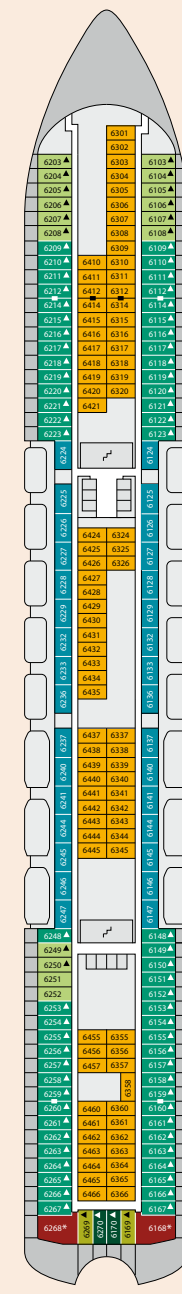

Decksgrundrisse: AIDAblu, AIDamar, AIDasol und AIDastella

Deck 15

- 1 Wellness Oase mit auffahrbarem Glasdach
- 2 FKK-Bereich
- 3 Freibereich/Sonnendeck (Schachspiel)

Deck 14

- 4 Wellness Oase
- 5 Body & Soul Spa
- 6 Wellness Suite
- 7 Wintergarten
- 8 Exklusives Freideck
- 9 Sportaußendeck inkl. Joggingparcours und Golf
- 10 LED-Videowand

Deck 12

- 3 Freibereich/Sonnendeck
- 5 Body & Soul Spa
- 9 Joggingparcours
- 11 Body & Soul Rezeption
- 12 Friseur
- 13 HYPE
- 14 Anytime Bar
- 15 Ocean Bar
- 16 Pool Bar

Deck 11

- 3 Freibereich/Sonnendeck
- 17 4D-Kino Cinemare
- 18 Biking Counter
- 19 Sushi Bar
- 20 Time Out Bar
- 21 Tauch Counter
- 22 Body & Soul Sport
- 23 Theatrium
- 24 Blumenmeer
- 25 California Grill
- 26 East Restaurant
- 27 Rossini Restaurant
- 28 Beach Bar
- 29 Zen Lounge
- 30 Konferenzraum
- 31 Golf Counter

Deck 10

- 23 Theatrium
- 32 AIDA Bar
- 33 AIDA Lounge
- 34 Bibliothek
- 35 Casino
- 36 Ausflugs Counter
- 37 Fotogalerie und -shop
- 38 Café Mare
- 39 Buffalo Steak House
- 40 Brauhaus
- 41 Bella Donna Restaurant
- 42 Destille

Deck 9

- 23 Theatrium
- 43 Ausflugs Counter
- 44 Blu Bar/Mar Bar/Sol Bar/Stella Bar
- 45 Studio AIDA
- 46 Kunstgalerie
- 47 AIDA Shop
- 48 Vintothek
- 49 Markt Restaurant

Deck 8

- 50 Waschsalon

Deck 7

- 50 Waschsalon