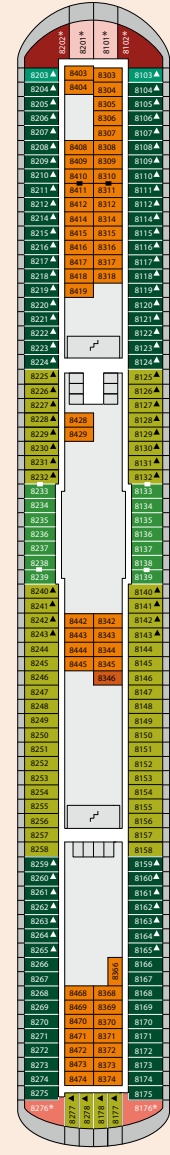

Decksgrundrisse: AIDAblu, AIDamar, AIDasol und AIDastella

Deck 15

- 1 Wellness Oase mit auffahrbarem Glasdach
- 2 FKK-Bereich
- 3 Freibereich/Sonnendeck (Schachspiel)

Deck 14

- 4 Wellness Oase
- 5 Body & Soul Spa
- 6 Wellness Suite
- 7 Wintergarten
- 8 Exklusives Freideck
- 9 Sportaußendeck inkl. Joggingparcours und Golf
- 10 LED-Videowand

Deck 12

- 3 Freibereich/Sonnendeck
- 5 Body & Soul Spa
- 9 Joggingparcours
- 11 Body & Soul Rezeption
- 12 Friseur
- 13 HYPE
- 14 Anytime Bar
- 15 Ocean Bar
- 16 Pool Bar

Deck 11

- 3 Freibereich/Sonnendeck
- 17 4D-Kino Cinemare
- 18 Biking Counter
- 19 Sushi Bar
- 20 Time Out Bar
- 21 Tauch Counter
- 22 Body & Soul Sport
- 23 Theatrium
- 24 Blumenmeer
- 25 California Grill
- 26 East Restaurant
- 27 Rossini Restaurant
- 28 Beach Bar
- 29 Zen Lounge
- 30 Konferenzraum
- 31 Golf Counter

Deck 10

- 23 Theatrium
- 32 AIDA Bar
- 33 AIDA Lounge
- 34 Bibliothek
- 35 Casino
- 36 Ausflugs Counter
- 37 Fotogalerie und -shop
- 38 Café Mare
- 39 Buffalo Steak House
- 40 Brauhaus
- 41 Bella Donna Restaurant
- 42 Destille

Deck 9

- 23 Theatrium
- 43 Ausflugs Counter
- 44 Blu Bar/Mar Bar/Sol Bar/Stella Bar
- 45 Studio AIDA
- 46 Kunstgalerie
- 47 AIDA Shop
- 48 Vintothek
- 49 Markt Restaurant

Deck 8

- 50 Waschsalon

Deck 7

- 50 Waschsalon