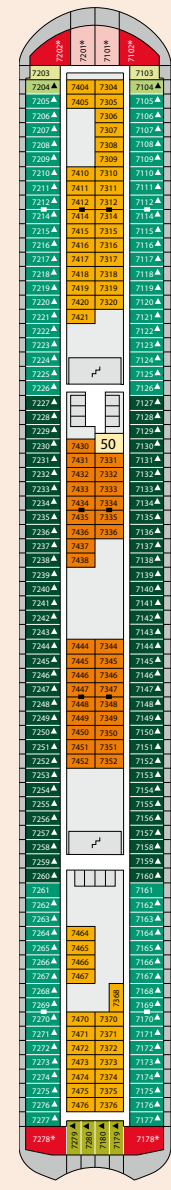

Decksgrundrisse: AIDAblu, AIDamar, AIDasol und AIDastella

Deck 15

- 1 Wellness Oase mit auffahrbarem Glasdach
- 2 FKK-Bereich
- 3 Freibereich/Sonnendeck (Schachspiel)

Deck 14

- 4 Wellness Oase
- 5 Body & Soul Spa
- 6 Wellness Suite
- 7 Wintergarten
- 8 Exklusives Freideck
- 9 Sportaußendeck inkl. Joggingparcours und Golf
- 10 LED-Videowand

Deck 12

- 3 Freibereich/Sonnendeck
- 5 Body & Soul Spa
- 9 Joggingparcours
- 11 Body & Soul Rezeption
- 12 Friseur
- 13 HYPE
- 14 Anytime Bar
- 15 Ocean Bar
- 16 Pool Bar

Deck 11

- 3 Freibereich/Sonnendeck
- 17 4D-Kino Cinemare
- 18 Biking Counter
- 19 Sushi Bar
- 20 Time Out Bar
- 21 Tauch Counter
- 22 Body & Soul Sport
- 23 Theatrium
- 24 Blumenmeer
- 25 California Grill
- 26 East Restaurant
- 27 Rossini Restaurant
- 28 Beach Bar
- 29 Zen Lounge
- 30 Konferenzraum
- 31 Golf Counter

Deck 10

- 23 Theatrium
- 32 AIDA Bar
- 33 AIDA Lounge
- 34 Bibliothek
- 35 Casino
- 36 Ausflugs Counter
- 37 Fotogalerie und -shop
- 38 Café Mare
- 39 Buffalo Steak House
- 40 Brauhaus
- 41 Bella Donna Restaurant
- 42 Destille

Deck 9

- 23 Theatrium
- 43 Ausflugs Counter
- 44 Blu Bar/Mar Bar/Sol Bar/Stella Bar
- 45 Studio AIDA
- 46 Kunstgalerie
- 47 AIDA Shop
- 48 Vintothek
- 49 Markt Restaurant

Deck 8

- 50 Waschsalon

Deck 7

- 50 Waschsalon