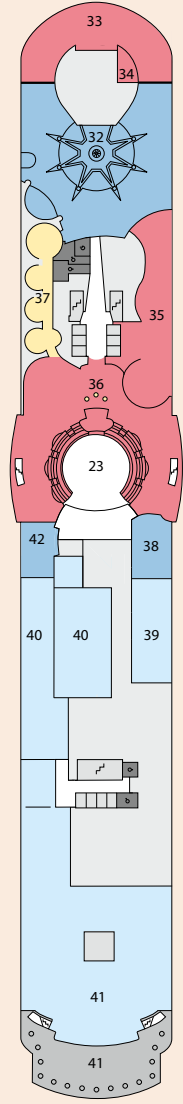

Decksgrundrisse: AIDAblu, AIDamar, AIDasol und AIDastella

Deck 15

- 1 Wellness Oase mit auffahrbarem Glasdach
- 2 FKK-Bereich
- 3 Freibereich/Sonnendeck (Schachspiel)

Deck 14

- 4 Wellness Oase
- 5 Body & Soul Spa
- 6 Wellness Suite
- 7 Wintergarten
- 8 Exklusives Freideck
- 9 Sportaußendeck inkl. Joggingparcours und Golf
- 10 LED-Videowand

Deck 12

- 3 Freibereich/Sonnendeck
- 5 Body & Soul Spa
- 9 Joggingparcours
- 11 Body & Soul Rezeption
- 12 Friseur
- 13 HYPE
- 14 Anytime Bar
- 15 Ocean Bar
- 16 Pool Bar

Deck 11

- 3 Freibereich/Sonnendeck
- 17 4D-Kino Cinemare
- 18 Biking Counter
- 19 Sushi Bar
- 20 Time Out Bar
- 21 Tauch Counter
- 22 Body & Soul Sport
- 23 Theatrium
- 24 Blumenmeer
- 25 California Grill
- 26 East Restaurant
- 27 Rossini Restaurant
- 28 Beach Bar
- 29 Zen Lounge
- 30 Konferenzraum
- 31 Golf Counter

Deck 10

- 23 Theatrium
- 32 AIDA Bar
- 33 AIDA Lounge
- 34 Bibliothek
- 35 Casino
- 36 Ausflugs Counter
- 37 Fotogalerie und -shop
- 38 Café Mare
- 39 Buffalo Steak House
- 40 Brauhaus
- 41 Bella Donna Restaurant
- 42 Destille

Deck 4

- 56 Hospital
- 57 Pier 3 Bar
- 58 Bikingstation, Tauchbasis
- 59 Gangway Tenderporten

Deck 3

- 56 Hospital
- 57 Pier 3 Bar
- 58 Bikingstation, Tauchbasis
- 59 Gangway Tenderporten

Legende (Darstellung der Kabinennummern nur beispielhaft)