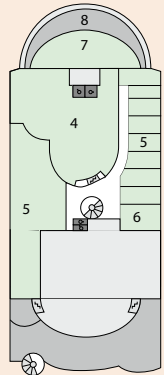

Decksgrundrisse: AIDAblu, AIDamar, AIDasol und AIDastella

Deck 15

- 1 Wellness Oase mit auffahrbarem Glasdach
- 2 FKK-Bereich
- 3 Freibereich/Sonnendeck (Schachspiel)

Deck 14

- 4 Wellness Oase
- 5 Body & Soul Spa
- 6 Wellness Suite
- 7 Wintergarten
- 8 Exklusives Freideck
- 9 Sportaußendeck inkl. Joggingparcours und Golf
- 10 LED-Videowand