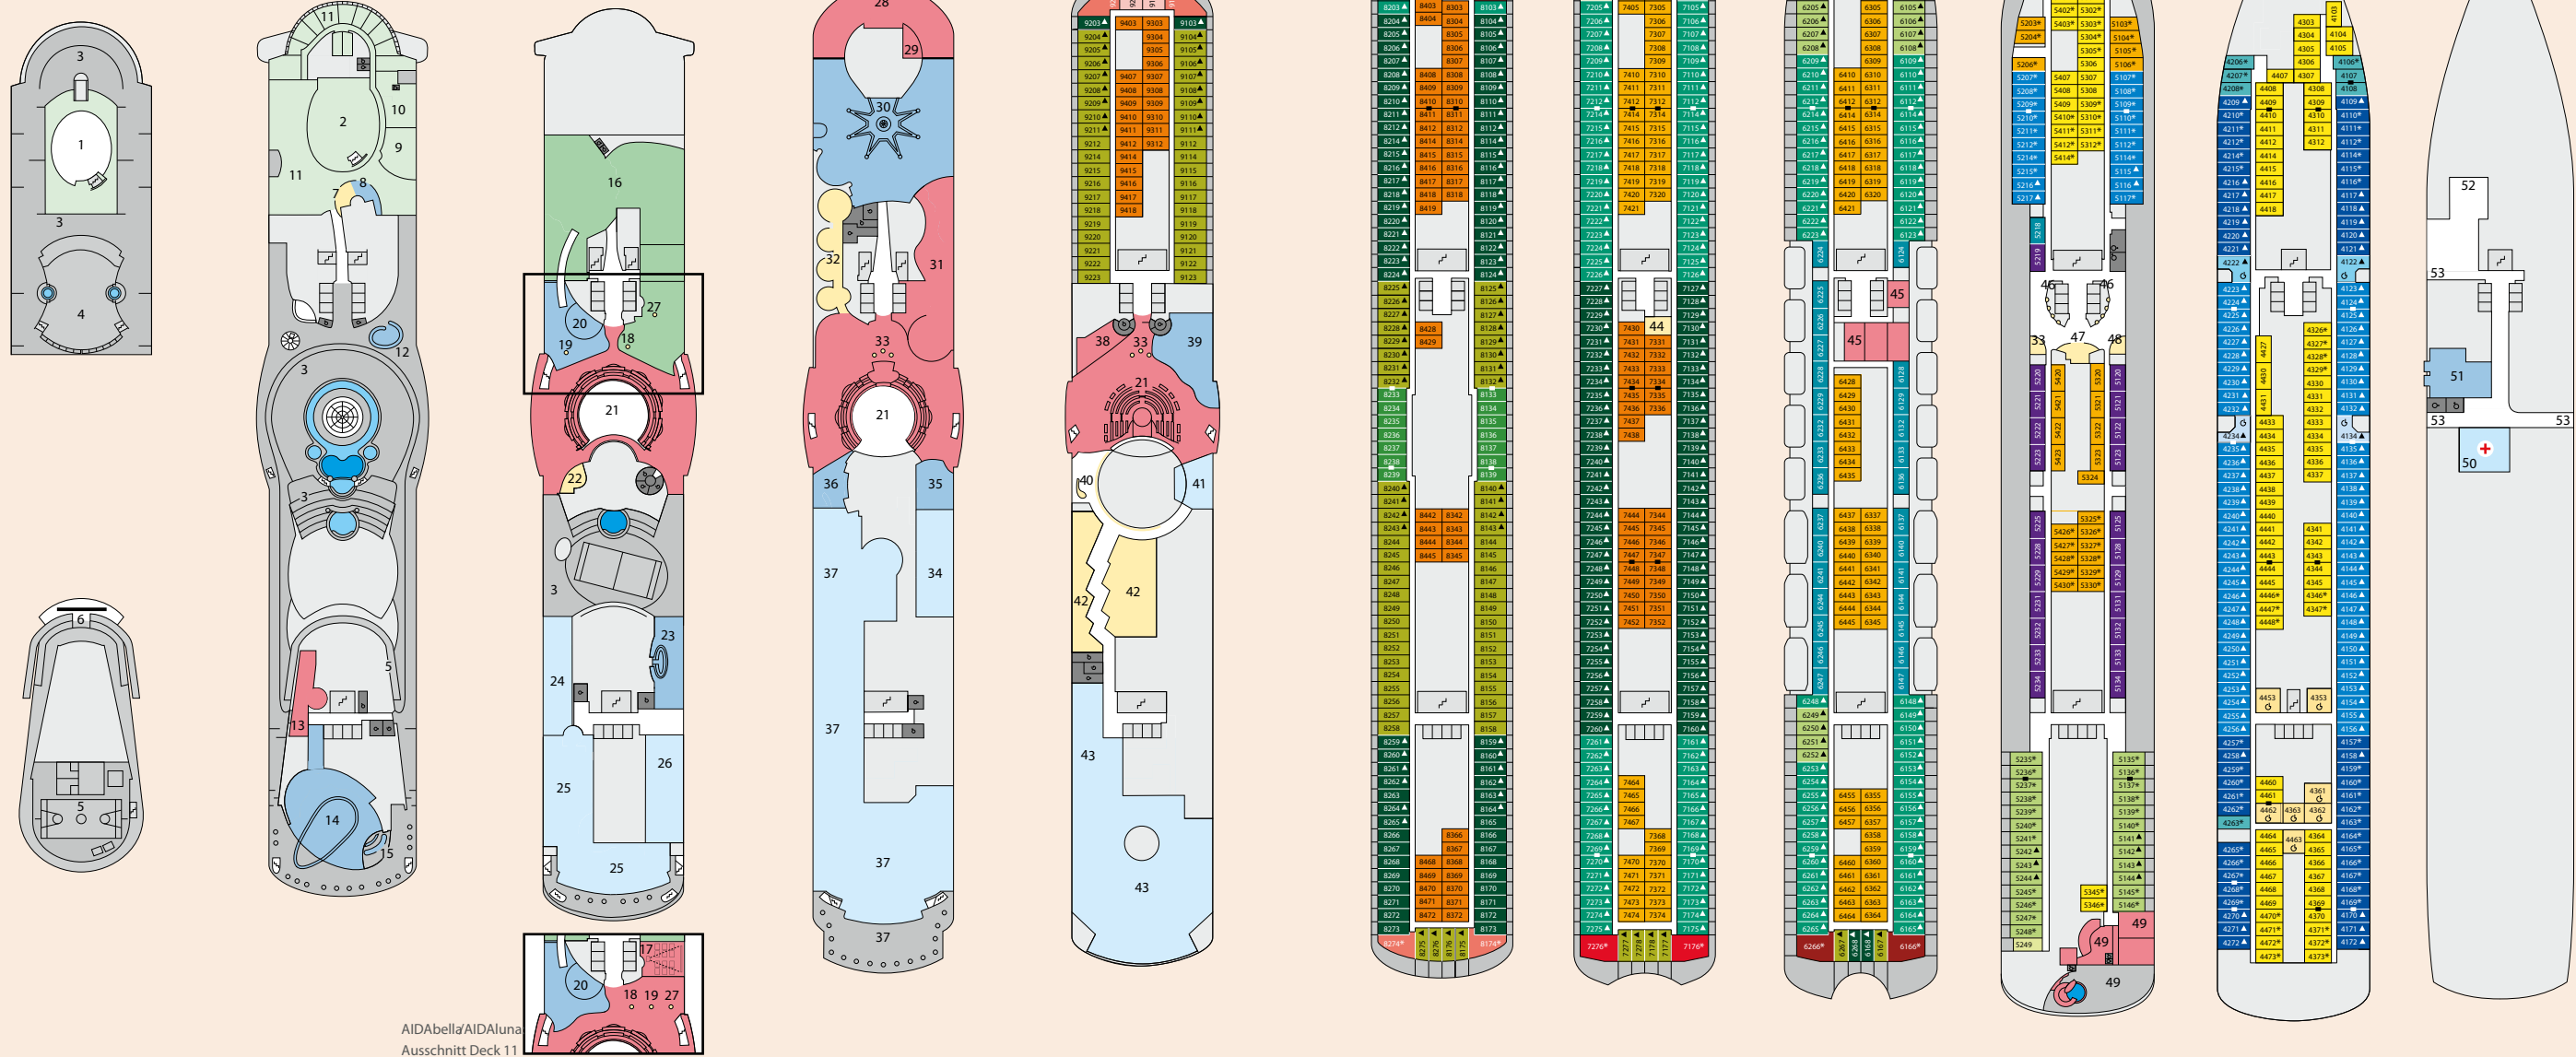

Decksgrundrisse: AIDAbella, AIDAdiva und AIDAluna

AIDAbella/AIDAluna
Ausschnitt Deck 11

Deck 14

- 1 Wellness Oase mit auffahrbarem Glasdach
- 3 Freibereich/Sonnendeck
- 4 FKK-Bereich
- 5 Sportaußendeck inkl. Joggingparcours (AIDAdiva: Squash)
- 6 LED-Videowand (nur AIDAluna)

Deck 12

- 2 Wellness Oase
- 3 Freibereich/Sonnendeck
- 5 Joggingparcours
- 7 Body & Soul Rezeption
- 8 Body & Soul Bar
- 9 Friseur
- 10 Wellness Suite
- 11 Body & Soul Spa
- 12 Pool Bar
- 13 HYPE
- 14 Anytime Bar
- 15 Ocean Bar

Deck 11

- 3 Freibereich/Sonnendeck
- 16 Body & Soul Sport (inkl. Zen Lounge)
- 17 AIDAbella/AIDAluna: 4D-Kino Cinemare
- 18 Biking Counter
- 19 Tauch Counter
- 20 Time Out Bar
- 21 Theatrium
- 22 Blütenmeer
- 23 Beach Bar
- 24 Pizzeria Mare
- 25 Bella Vista Restaurant
- 26 Rossini Restaurant
- 27 Golf Counter (auf AIDAdiva mit Golfsimulator)

Deck 10

- 21 Theatrium
- 28 AIDA Lounge
- 29 Bibliothek
- 30 AIDA Bar
- 31 Casino
- 32 Fotogalerie und -shop
- 33 Ausflugs Counter
- 34 Buffalo Steak House
- 35 Café Mare
- 36 Vinothek
- 37 Weite Welt Restaurant